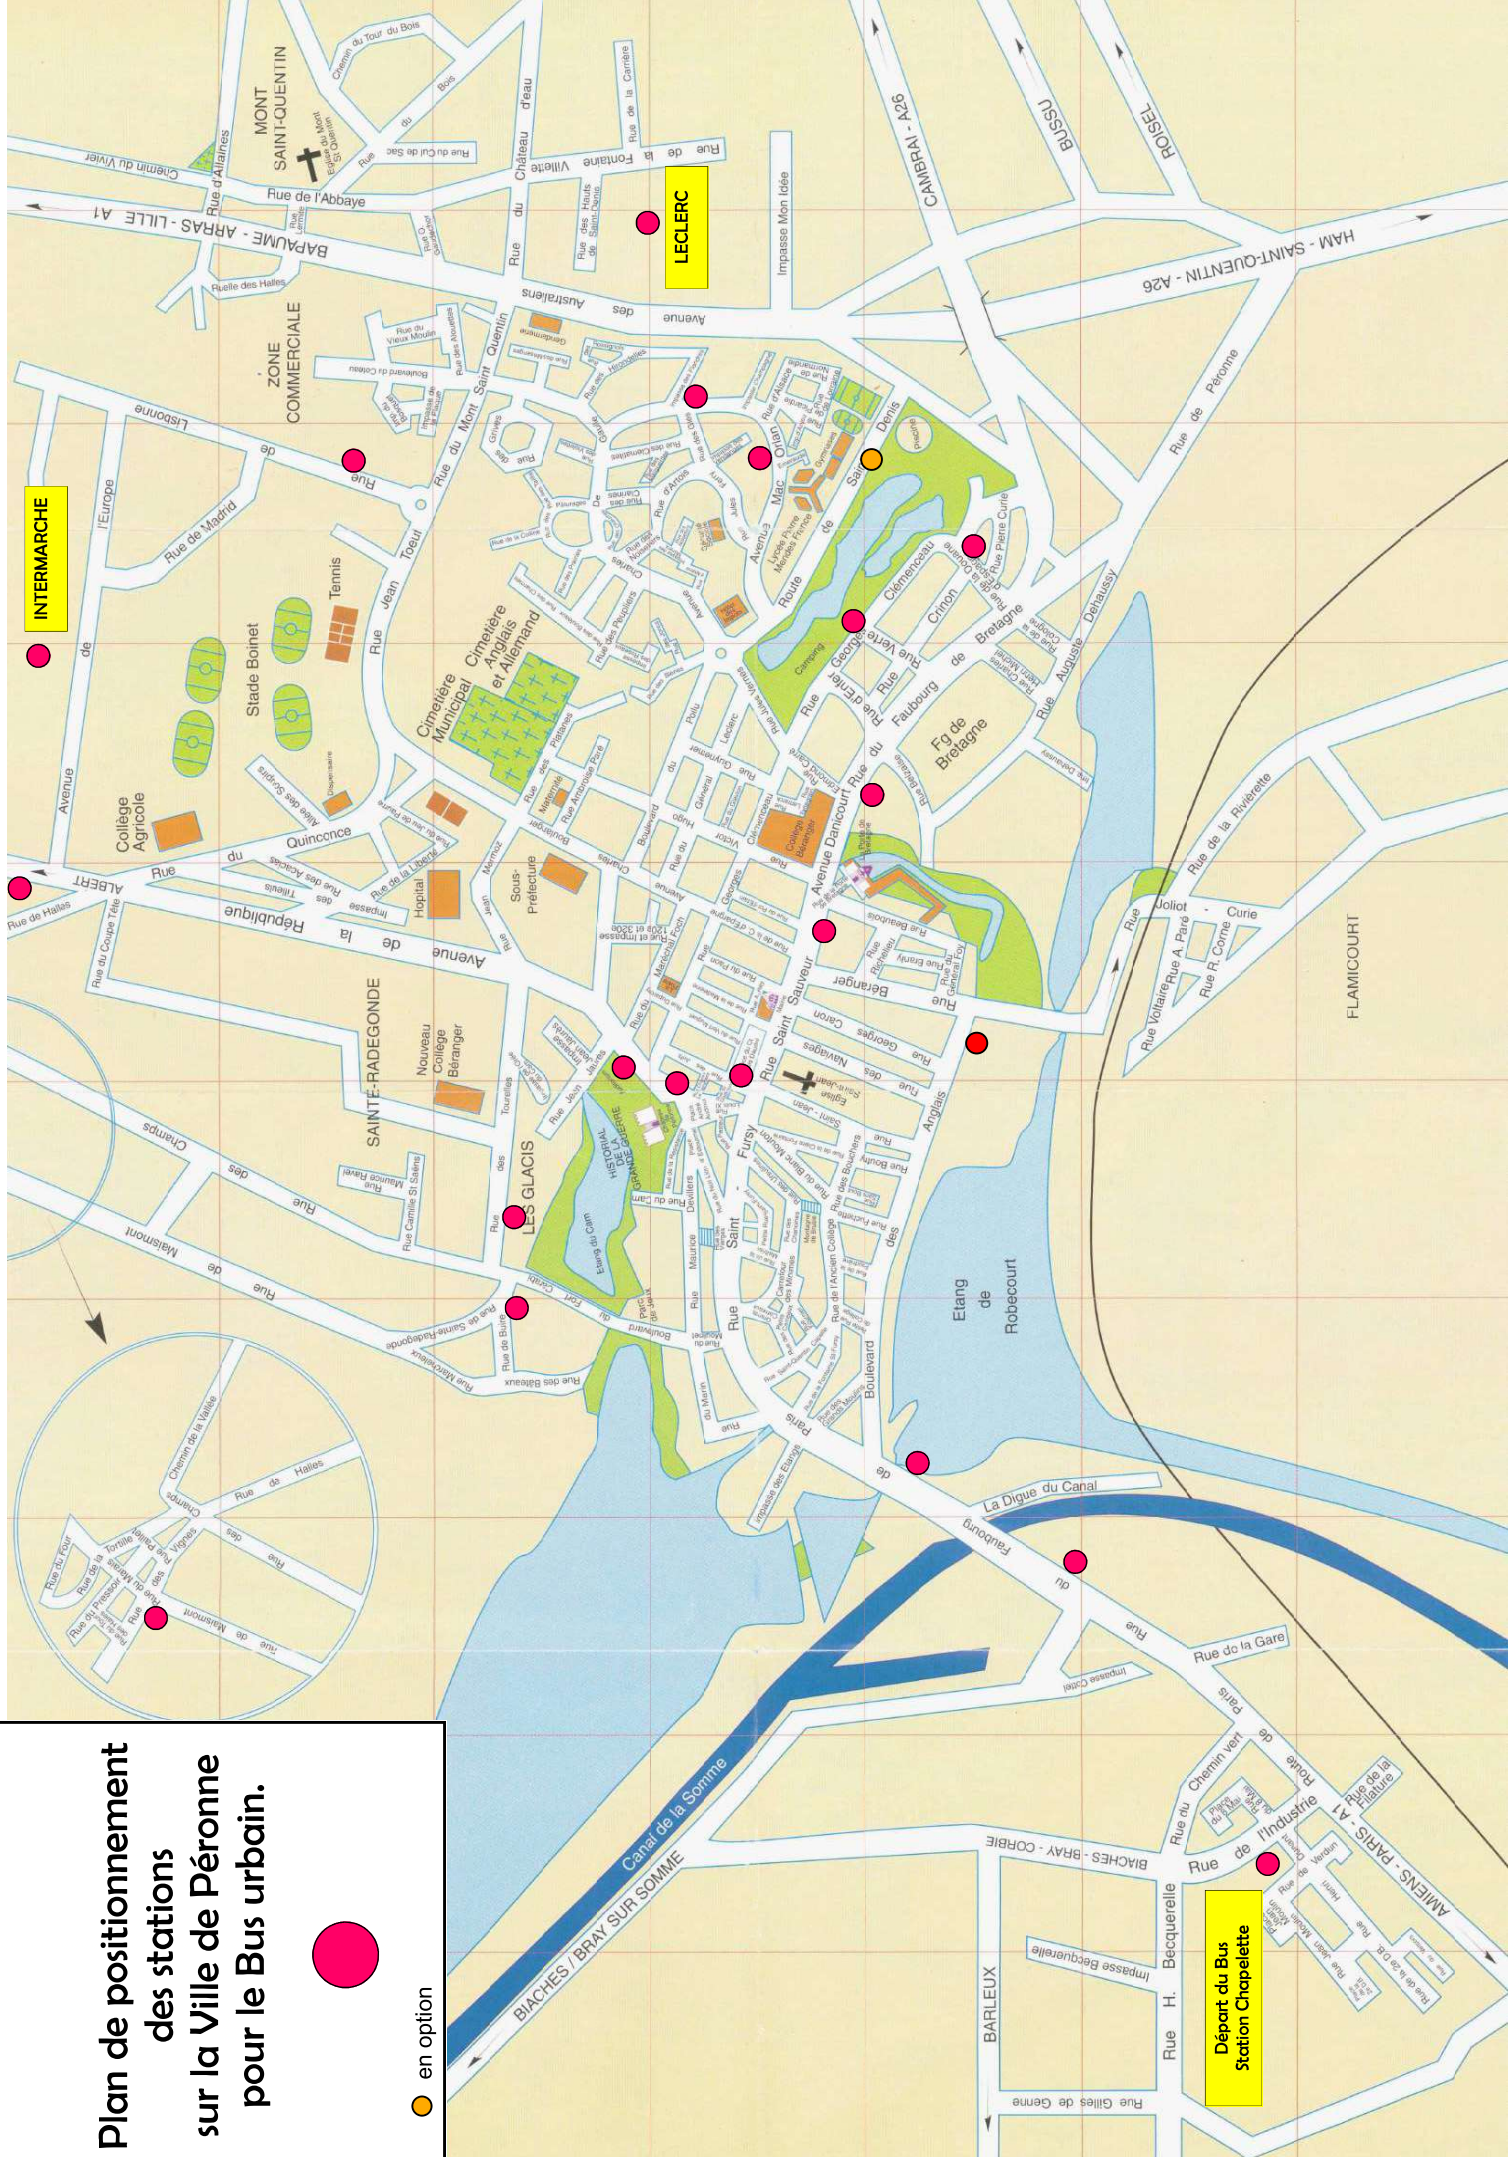

Plan de positionnement des stations sur la Ville de Péronne pour le Bus urbain.

● en option

Départ du Bus
Station Choppelette

LECLERC

INTERMARCHÉ